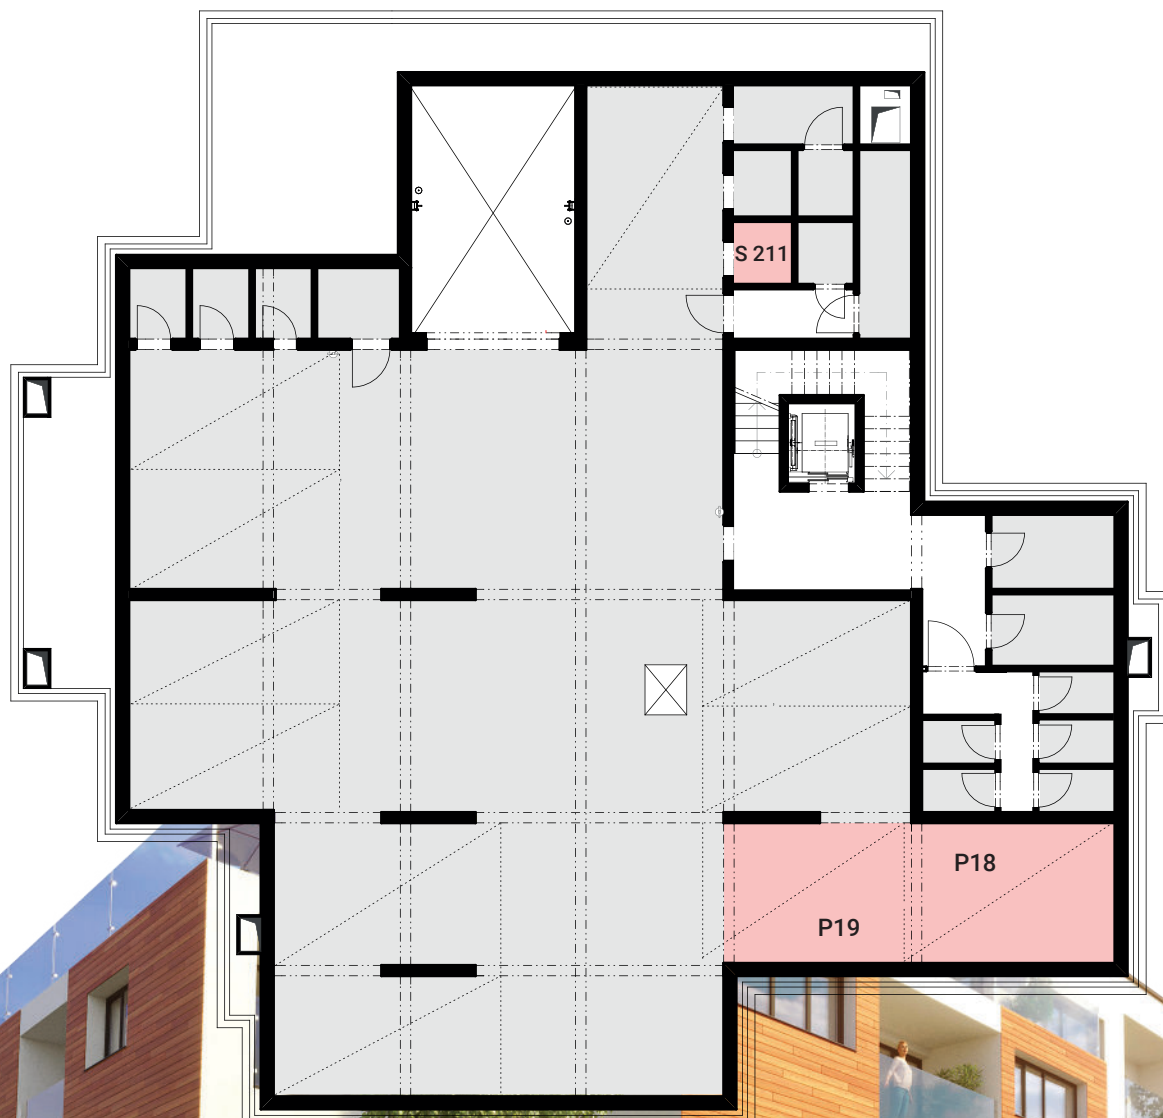

Půdorys patra

**Sklad 211 / 2.PP**

Enixus Group s.r.o., Verdunská 1749/18, Říčany 251 01

Číslo skladu:

**S-211**

Podlahová plocha skladu:

**2,1 m<sup>2</sup>**

Parkovací vnitřní stání:

**P18, P19**