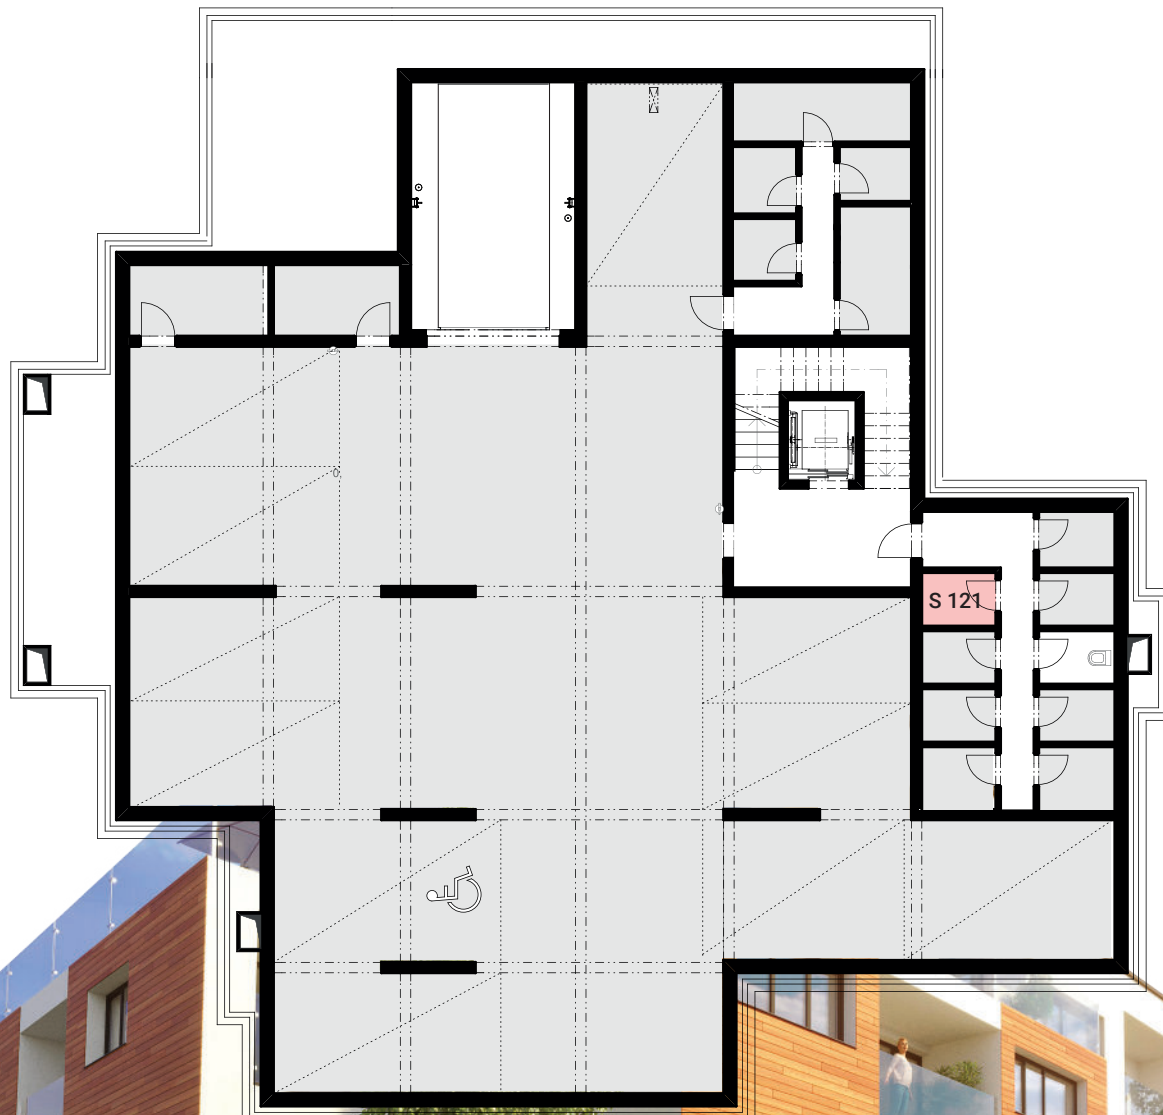

Půdorys patra

Sklad 121 / 1.PP

Enixus Group s.r.o., Verdunská 1749/18, Říčany 251 01

Číslo skladu:

S-121

Podlahová plocha skladu:

2,3 m<sup>2</sup>

Parkovací vnitřní stání: