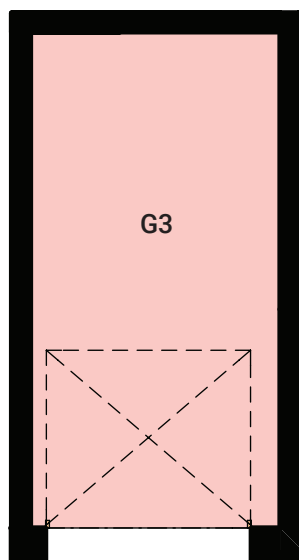

Půdorys garáže

	G3	SAMOSTATNÁ GARÁŽ	21,30 m ²
--	----	------------------	----------------------