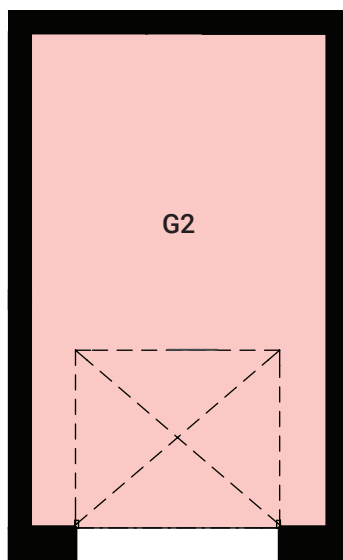

Půdorys garáže

	G2	SAMOSTATNÁ GARÁŽ	25,50 m ²
---	----	------------------	----------------------