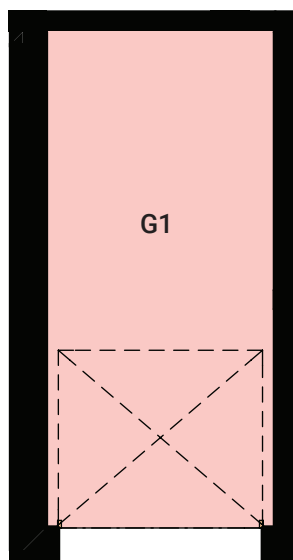

Půdorys garáže

G1	SAMOSTATNÁ GARÁŽ	19,60 m ²
----	------------------	----------------------