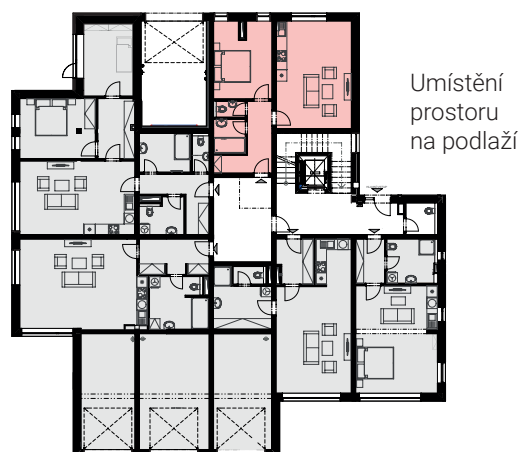

Půdorys prostoru

1.51	ZÁDVEŘÍ	5,80 m ²
1.52	ŠATNA	2,10 m ²
1.53	KOUPELNA	3,80 m ²
1.54	WC	2,10 m ²
1.55	LOŽNICE	14,20 m ²
1.56	OBÝVACÍ KUCHYŇ	25,40 m ²

Ateliér 15 / 1.NP

Enixus Group s.r.o., Verdunská 1749/18, Říčany 251 01

Podlahová plocha:

53,40 m²