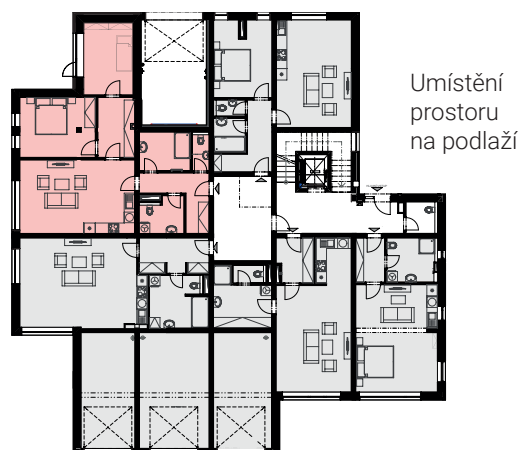

Půdorys prostoru

1.41	ZÁDVEŘÍ	7,60 m ²
1.42	ŠATNA	7,40 m ²
1.43	KOUPELNA	6,70 m ²
1.44	CHODBA	7,60 m ²
1.45	OBÝVACÍ KUCHYŇ	27,40 m ²
1.46	LOŽNICE	14,70 m ²
1.47	POKOJ	12,90 m ²
1.48	WC	2,30 m ²

Ateliér 14 / 1.NP

Enixus Group s.r.o., Verdunská 1749/18, Říčany 251 01

Podlahová plocha:

86,60 m²