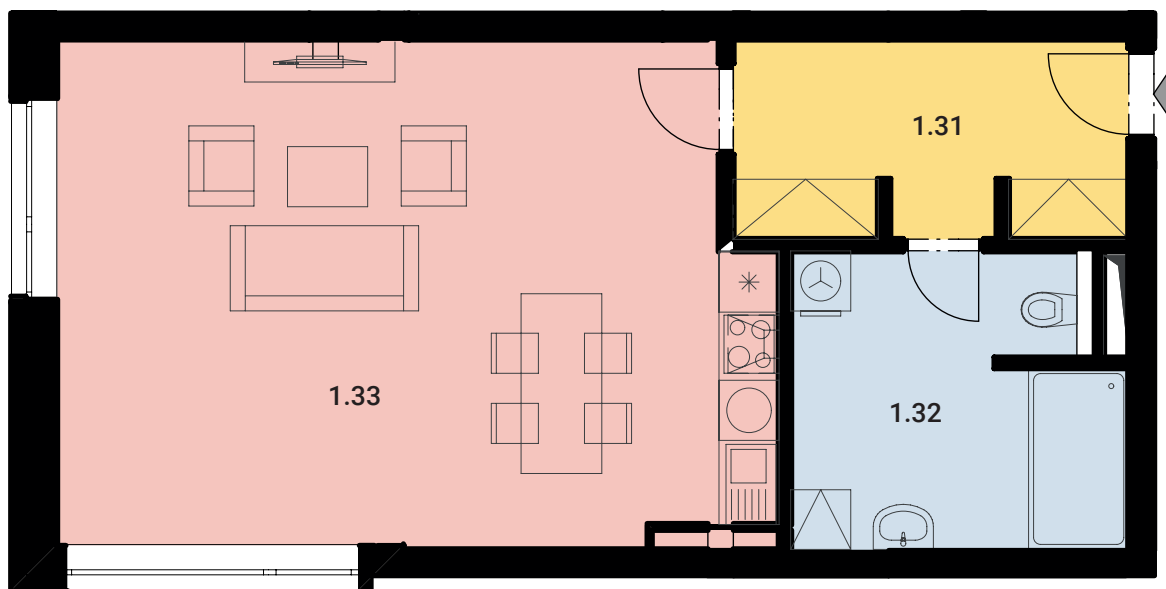

Půdorys prostoru

	1.31	ZÁDVEŘÍ	8,20 m ²
	1.32	KOUPELNA	9,90 m ²
	1.33	OBÝVACÍ KUCHYŇ	34,80 m ²

Ateliér 13 / 1.NP

Enixus Group s.r.o., Verdunská 1749/18, Říčany 251 01

Podlahová plocha:

52,90 m²