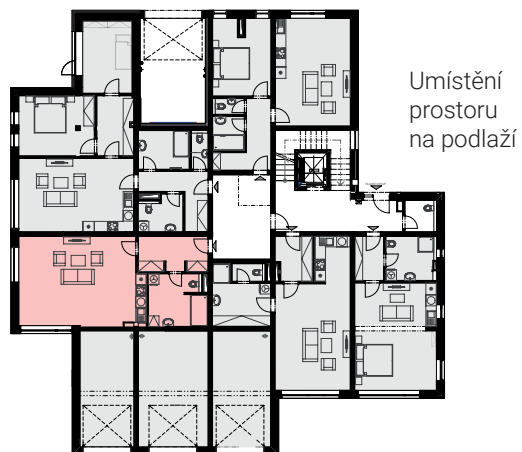

Půdorys prostoru

	1.31	ZÁDVEŘÍ	8,20 m ²
	1.32	KOUPELNA	9,90 m ²
	1.33	OBÝVACÍ KUCHYŇ	34,80 m ²

Ateliér 13 / 1.NP

Enixus Group s.r.o., Verdunská 1749/18, Říčany 251 01

Podlahová plocha:

52,90 m²