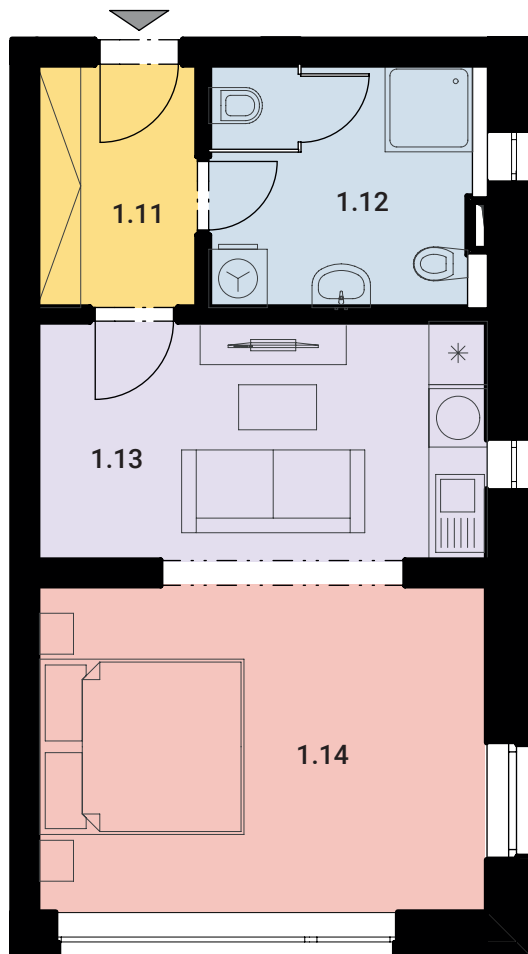

Půdorys prostoru

	1.11	ZÁDVEŘÍ	3,80 m ²
	1.12	KOUPELNA	6,40 m ²
	1.13	OBÝVACÍ KUCHYŇ	12,70 m ²
	1.14	LOŽNICE	16,60 m ²

Ateliér 11 / 1.NP

Enixus Group s.r.o., Verdunská 1749/18, Říčany 251 01

Podlahová plocha:

39,50 m²