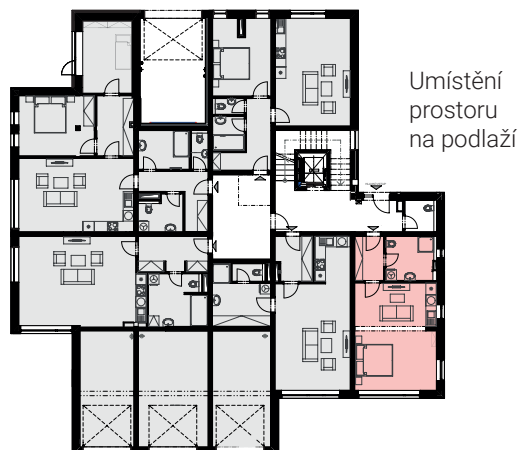

Půdorys prostoru

	1.11	ZÁDVEŘÍ	3,80 m ²
	1.12	KOUPELNA	6,40 m ²
	1.13	OBÝVACÍ KUCHYŇ	12,70 m ²
	1.14	LOŽNICE	16,60 m ²

Ateliér 11 / 1.NP

Enixus Group s.r.o., Verdunská 1749/18, Říčany 251 01

Podlahová plocha:

39,50 m²