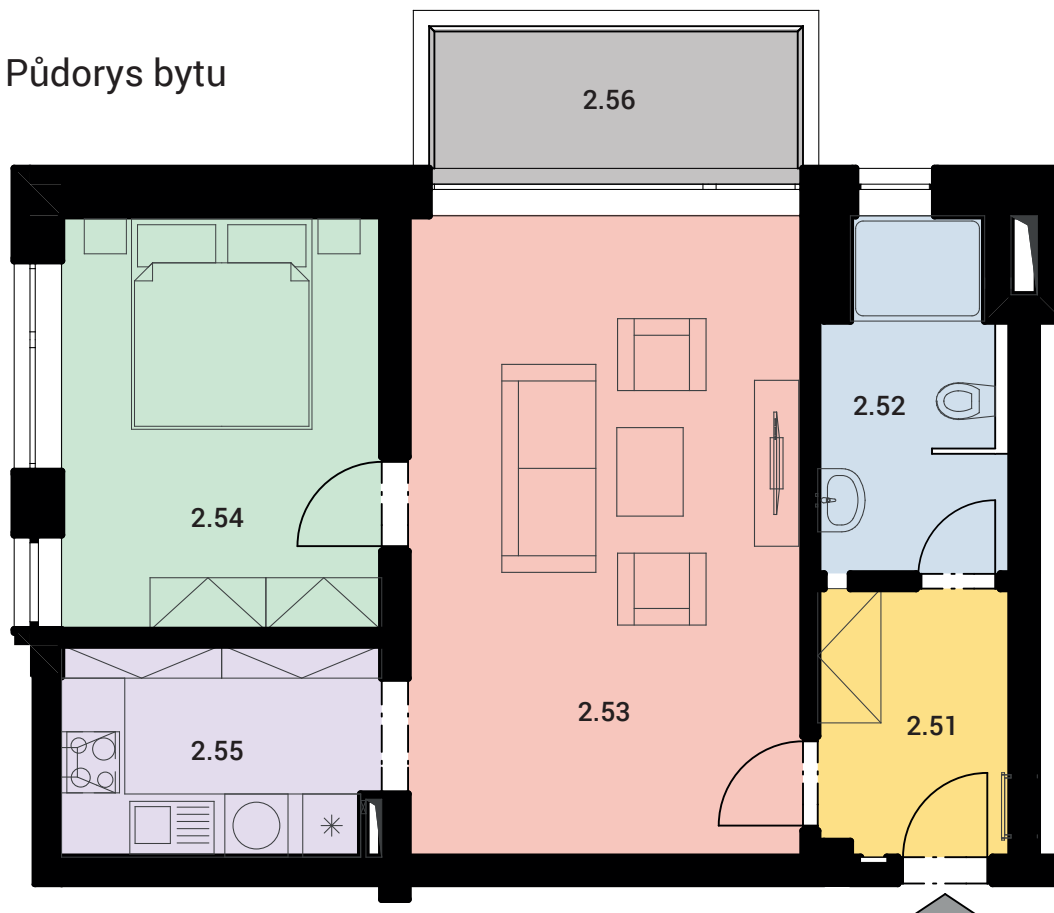

Půdorys bytu

2.51	ZÁDVEŘÍ	4,63 m ²
2.52	KOUPELNA + WC	5,68 m ²
2.53	OBÝVACÍ POKOJ	22,84 m ²
2.54	LOŽNICE	11,97 m ²
2.55	KUCHYŇKA	6,00 m ²
2.56	BALKON	5,24 m ²

Umístění bytu na podlaží

Byt 25 / 2.NP / 2+kk

Enixus Group s.r.o., Verdunská 1749/18, Říčany 251 01

Typ bytu:	Podlahová plocha bytu:	Podlahová plocha balkonu:	Garážové stání: P 15
2+kk	51,12 m²	5,24 m²	Sklepni kóje: S 121