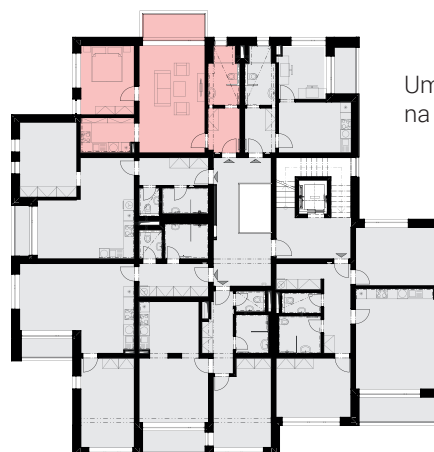

Půdorys bytu

2.51	ZÁDVEŘÍ	4,63 m ²
2.52	KOUPELNA + WC	5,68 m ²
2.53	OBÝVACÍ POKOJ	22,84 m ²
2.54	LOŽNICE	11,97 m ²
2.55	KUCHYŇKA	6,00 m ²
2.56	BALKON	5,24 m ²

Umístění bytu na podlaží

Byt 25 / 2.NP / 2+kk

Enixus Group s.r.o., Verdunská 1749/18, Říčany 251 01

Typ bytu:	Podlahová plocha bytu:	Podlahová plocha balkonu:	Garážové stání: P 15
2+kk	51,12 m²	5,24 m²	Sklepni kóje: S 121